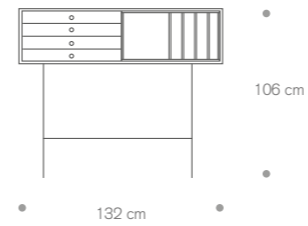

C7-3

- Nogal Extraclaro / Extra-Light Walnut / Nußbaum extrahell / Noyer Extra-clair
- Amarillo / Yellow / Gelb / Jaune
- Blanco / White / Weiß / Blanc

APARADORES
SIDEBOARDS
BUFFETS

S8-2

S8-3 €

S8-4

S8-5 €

S8 €