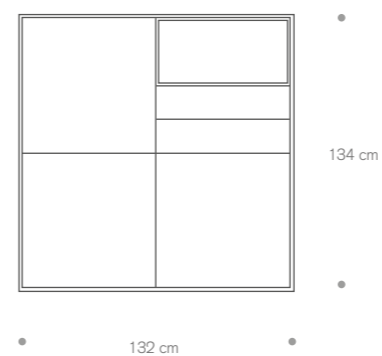

S6-3

- Roble Segal / Segal oak / Eiche Segal / Chêne Segal
- Grafito / Graphite / Graphit / Graphite
- Cielo / Sky / Himmelblau / Ciel
- Blanco / White / Weiß / Blanc

S7-2 €

S7-3 €

S7 €

S7

- Roble Sega / Segal oak / Eiche Segal / Chêne Segal
- Mora / Blackberry / Marsala / Prune