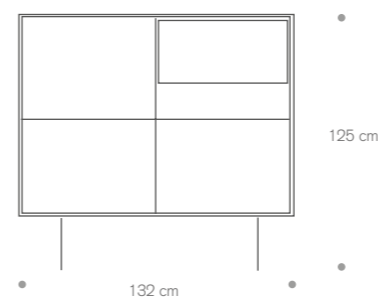

S5-2

S5-3 €

S5

S5

- Nogal Extraclaro / Extra-Light Walnut / Nußbaum extrahell / Noyer Extra-clair
- Blanco / White / Weiß / Blanc
- Ocre / Ochre / Oker / Ocre

S5-2

- Nogal Extraclaro / Extra-Light Walnut / Nußbaum extrahell / Noyer Extra-clair
- Blanco / White / Weiß / Blanc

S5-3

- Nogal Extraclaro / Extra-Light Walnut / Nußbaum extrahell / Noyer Extra-clair
- Blanco / White / Weiß / Blanc
- Ocre / Ochre / Oker / Ocre
- Musgo / Moss Green / Moosgrün / Mousse