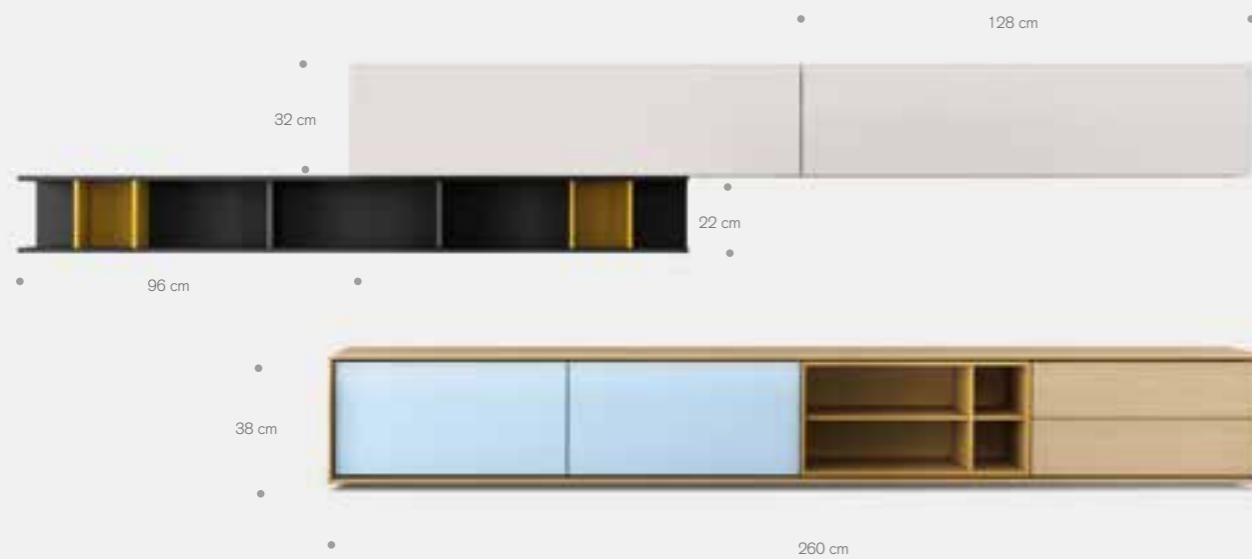

C7-2

C7-3 €

C7

- Nogal Extraclaro / Extra-Light Walnut / Nußbaum extrahell / Noyer Extra-clair
- Visón / Mink / Vison / Vison
- Mora / Blackberry / Marsala / Prune

C7-2

- Nogal Extraclaro / Extra-Light Walnut / Nußbaum extrahell / Noyer Extra-clair
- Cielo / Sky / Himmelblau / Ciel
- Ocre / Ochre / Oker / Ocre
- Pardo / Light grey / Hellgrau / Brun
- Grafito / Graphite / Graphit / Graphite

C7-3

- Nogal Extraclaro / Extra-Light Walnut / Nußbaum extrahell / Noyer Extra-clair
- Amarillo / Yellow / Gelb / Jaune
- Blanco / White / Weiß / Blanc