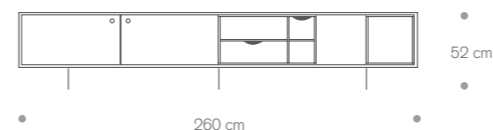

C9

C9

- Roble Segá / Segá oak / Eiche Segá / Chêne Segá
- Blanco / White / Weiß / Blanc
- Amarillo / Yellow / Gelb / Jaune
- Grafito / Graphite / Graphit / Graphite

C9-2

- Roble Segá / Segá oak / Eiche Segá / Chêne Segá
- Blanco / White / Weiß / Blanc
- Grafito / Graphite / Graphit / Graphite
- Aguamarina / Aquamarine / Lichtgrün / Aquamarine

C9-3

- Grafito / Graphite / Graphit / Graphite
- Roble Segá / Segá oak / Eiche Segá / Chêne Segá
- Crema / Cream / Crème / Crème
- Rojo / Red / Rot / Rouge