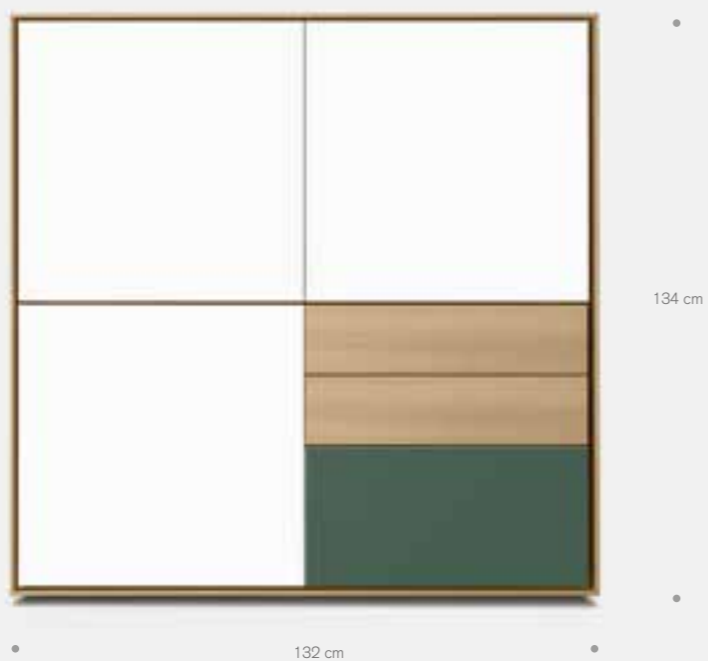

S6-3

- Roble Segal / Segal oak / Eiche Segal / Chêne Segal
- Grafito / Graphite / Graphit / Graphite
- Cielo / Sky / Himmelblau / Ciel
- Blanco / White / Weiß / Blanc

S7-2 €

S7-3 €

S7 €

S7

- Roble Sega / Segal oak / Eiche Segal / Chêne Segal
- Mora / Blackberry / Marsala / Prune