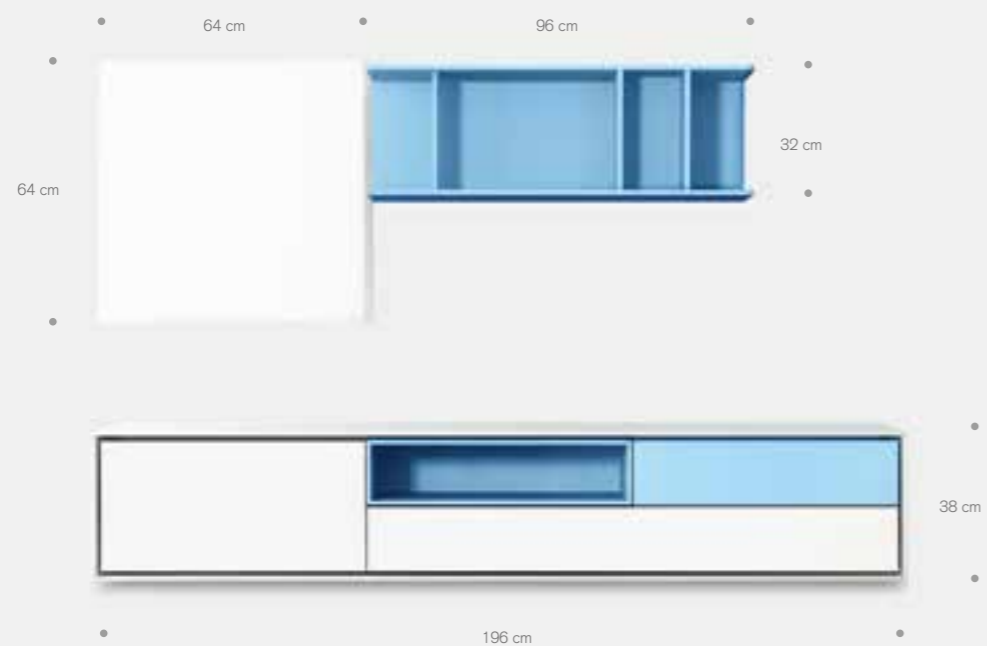

C4-2 €

C4-3 €

C4

C4	C4-2	C4-3
● Nogal Extraclaro / Extra-Light Walnut / Nußbaum extrahell / Noyer Extra-clair	● Roble Segal / Segal oak / Eiche Segal / Chêne Segal	● Cielo / Sky / Himmelblau / Ciel
○ Blanco / White / Weiß / Blanc	○ Blanco / White / Weiß / Blanc	○ Blanco / White / Weiß / Blanc