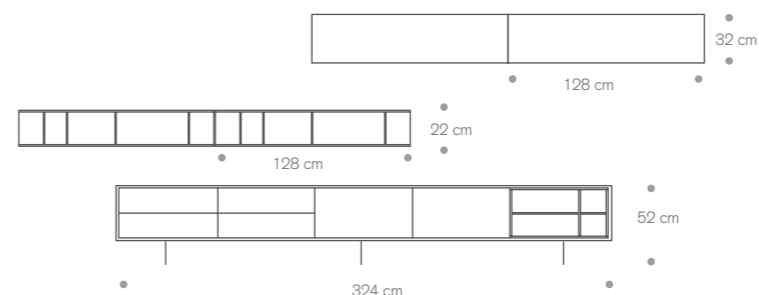

C7 €

C7

- Nogal Extraclaro / Extra-Light Walnut / Nußbaum extrahell / Noyer Extra-clair
- Visón / Mink / Vison / Vison
- Mora / Blackberry / Marsala / Prune

C7-2

- Nogal Extraclaro / Extra-Light Walnut / Nußbaum extrahell / Noyer Extra-clair
- Cielo / Sky / Himmelblau / Ciel
- Ocre / Ochre / Oker / Ocre
- Pardo / Light grey / Hellgrau / Brun
- Grafito / Graphite / Graphit / Graphite

C7-3

- Nogal Extraclaro / Extra-Light Walnut / Nußbaum extrahell / Noyer Extra-clair
- Amarillo / Yellow / Gelb / Jaune
- Blanco / White / Weiß / Blanc