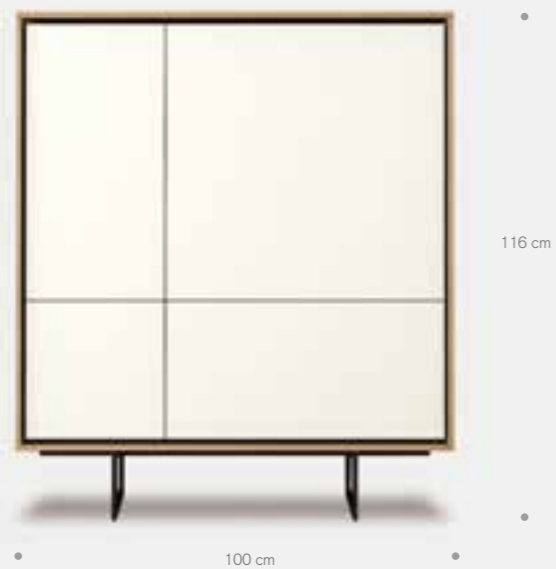

S5-2

S5-3 €

S5

- Nogal Extraclaro / Extra-Light Walnut / Nußbaum extrahell / Noyer Extra-clair
- Blanco / White / Weiß / Blanc
- Ocre / Ochre / Oker / Ocre

S5-2

- Nogal Extraclaro / Extra-Light Walnut / Nußbaum extrahell / Noyer Extra-clair
- Blanco / White / Weiß / Blanc

S5-3

- Nogal Extraclaro / Extra-Light Walnut / Nußbaum extrahell / Noyer Extra-clair
- Blanco / White / Weiß / Blanc
- Ocre / Ochre / Oker / Ocre
- Musgo / Moss Green / Moosgrün / Mousse