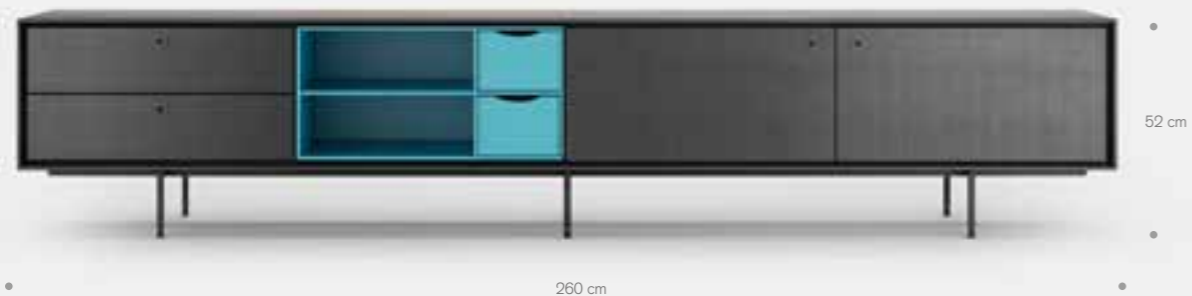

AURA
COLLECTION

—

IDEAS

2015/2016

TR≡KU

MUEBLES DE TV
TV&MEDIA UNITS
TV-MÖBEL
MEUBLES TV

C8-2 €

C8-3€