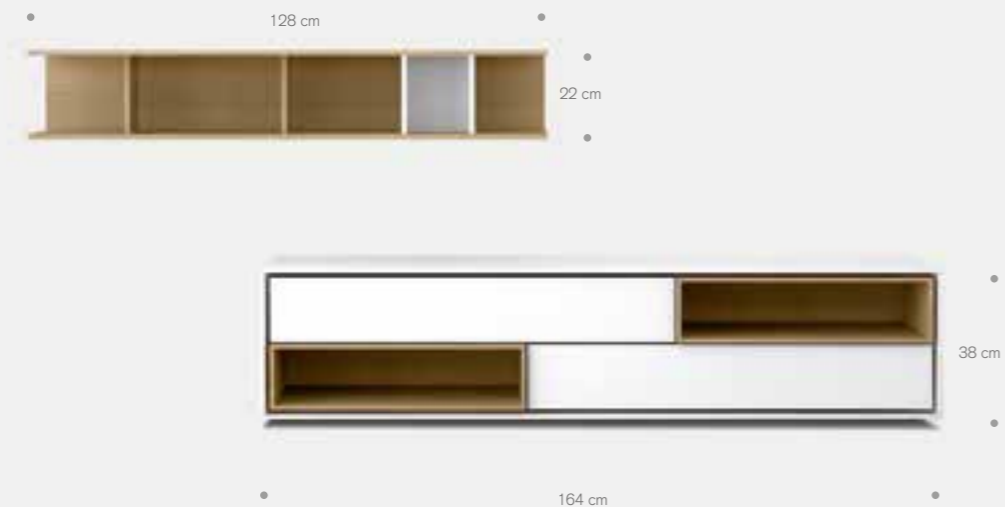

C4-2 €

C4-3 €